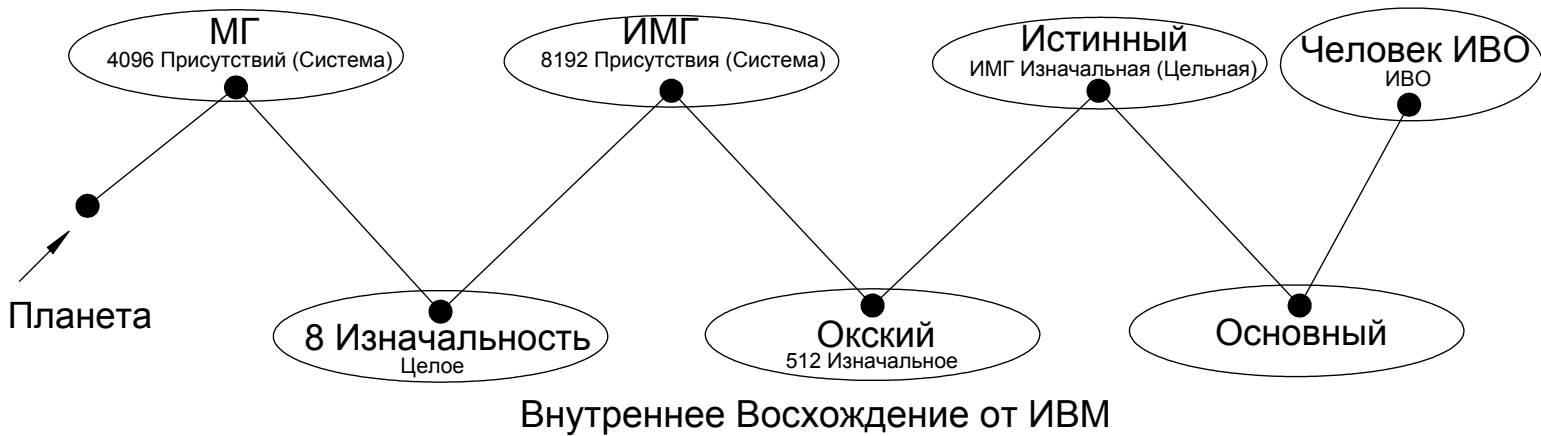

Вид Опыта

- 1) Планета Земля (Изначальная Вышестоящая Планета) ← 1-я Изначальность ИДИВО
- 2) Изначальность $\xrightarrow{\text{Синтез Изначальности}}$ Изначальная МГ
- 3) ИВДИВО (512 Изначальностей, 256 Человеческое, 256 Посвященно-Человеческое) $\xleftarrow{\text{Ракурсом Материи ИМГ}}$

Тип Человека:

Полномочный ИМГ	Основной
Служащий ИМГ	Истинный
Посвященный ИМГ	Окский
Человек ИМГ	Ментальный

Материальная фиксация Возможностей от ИВО

Внутреннее Восхождение от ИВМ